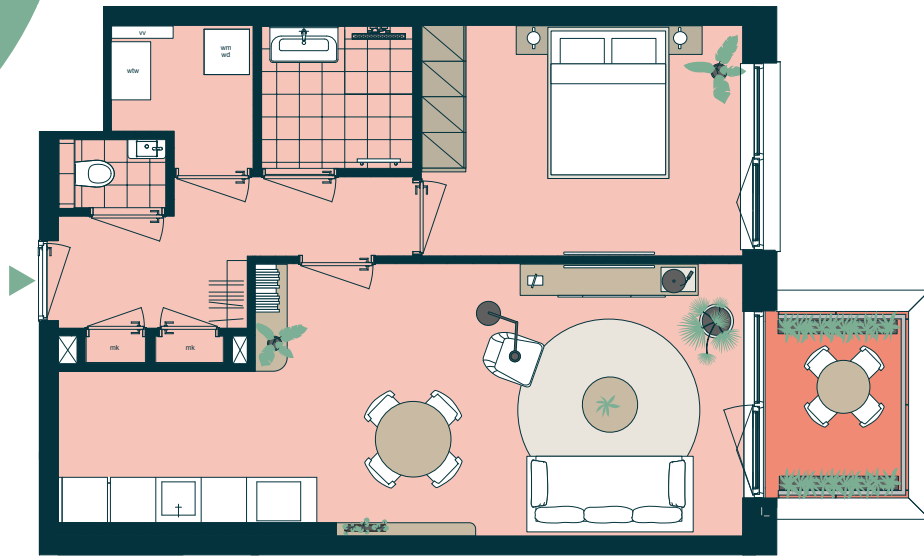

0 1 2 3 4 5 m

Aan deze sfeerplattegrond kunnen geen rechten worden ontleend. In de technische tekening staat de exacte uitvoering van de keuken, de badkamer en het toilet.

## MUNTKANTOOR

- 2<sup>E</sup> VERDIEPING
- 2 KAMERS
- 59 M<sup>2</sup> (GBO)
- 1 BALKON 5M<sup>2</sup> – OOST